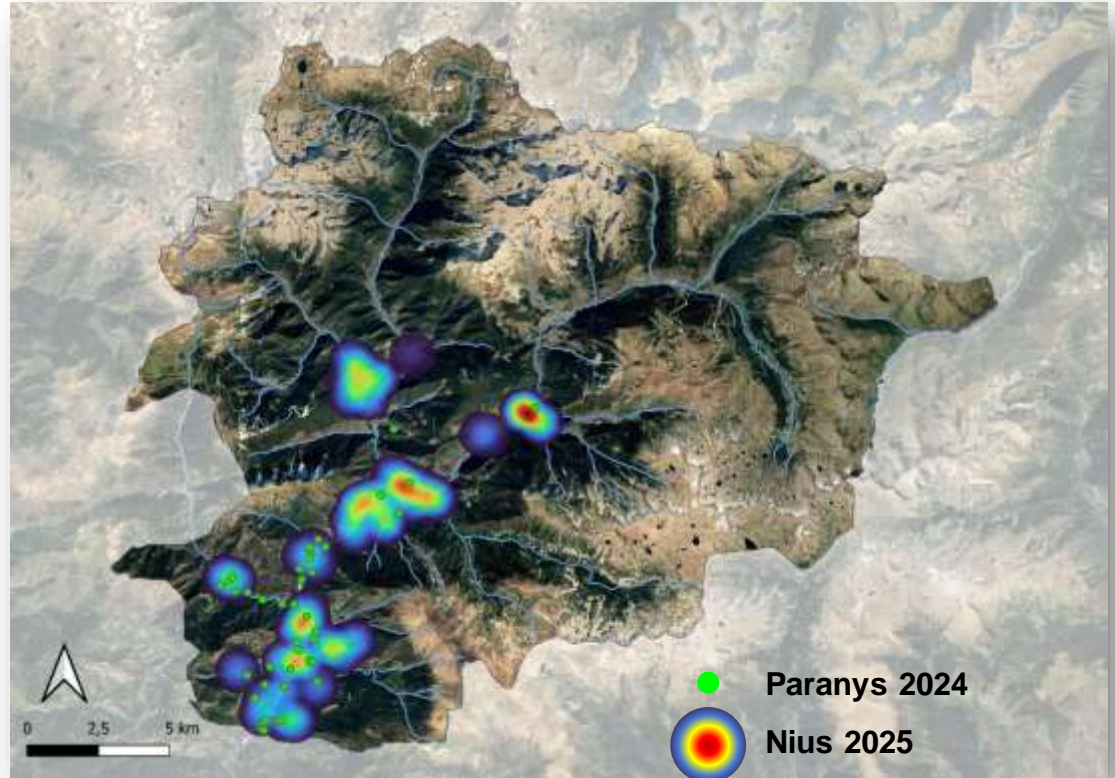

Govern d'Andorra

Campanya captura 2026 Vespa asiàtica

Ministeri de Medi ambient, Agricultura i Ramaderia
Andorra la Vella, 25 de març del 2026

Antecedents

Proporció del tipus de vesper (%)

2024

2025

■ Embrionaris ■ Primaris ■ Secundaris

Distribució dels paranys i densitat dels nius (Any 2025)

Trampeig 2025

Trampeig de reines primavera del 2025:

785 reines capturades, de les quals 692 mesurades.

Cicle biològic de l'espècie

Trampeig 2026

Tipus de parany: dues ampolles de plàstic de 1,5 l. amb esquer (líquid atraient)

Líquid atraient:

Barreja en proporcions idèntiques de:

- Vi blanc
- Cervesa
- Xarop de granadina

Període: Mesos de març a finals de juny

Paranys 2026

Distribució dels paranys seguint la distribució dels punts calents.