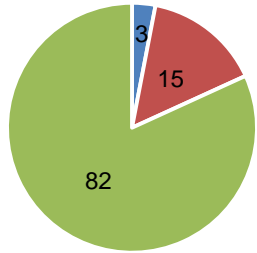

Govern d'Andorra

Campanya captura 2026 Vespa asiàtica

Ministeri de Medi ambient, Agricultura i Ramaderia
Andorra la Vella, 25 de març del 2026

Antecedents

Proporció del tipus de vesper (%)

2024

2025

■ Embrionaris ■ Primaris ■ Secundaris

Distribució dels paranys i densitat dels nius (Any 2025)

Trampeig 2025

Trampeig de reines primavera del 2025:

785 reines capturades, de les quals 692 mesurades.

Cicle biològic de l'espècie

Trampeig 2026

Tipus de parany: dues ampolles de plàstic de 1,5 l. amb esquer (líquid atraient)