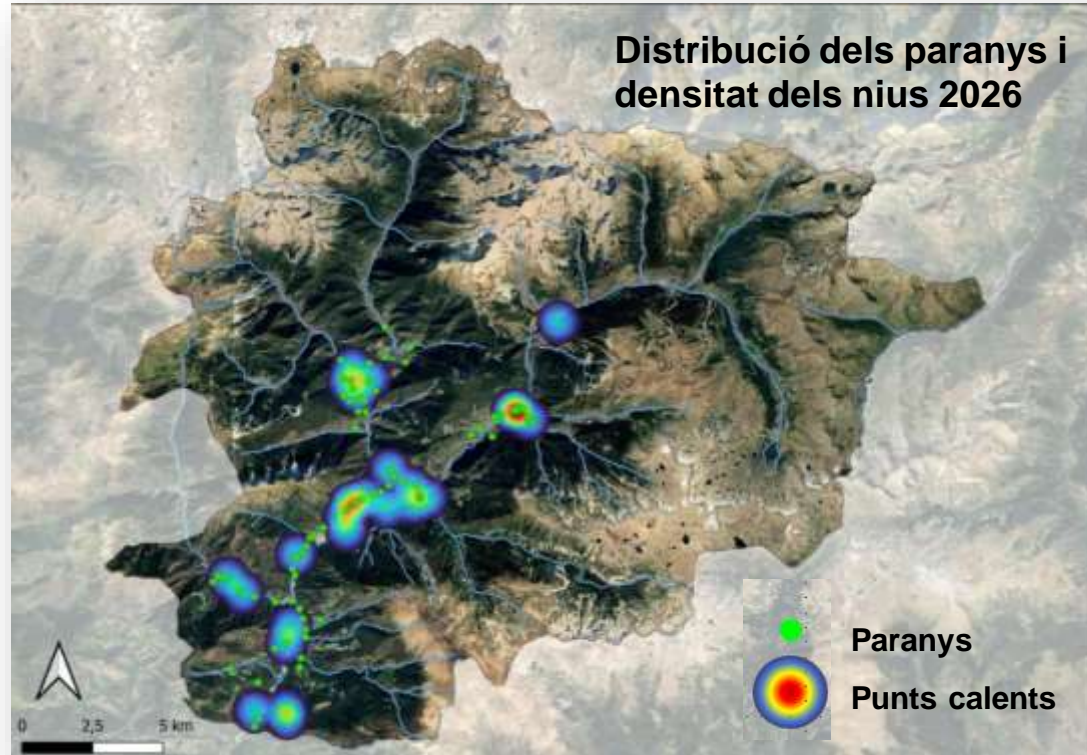

Líquid atraient:

Barreja en proporcions idèntiques de:

- Vi blanc
- Cervesa
- Xarop de granadina

Període: Mesos de març a finals de juny

Paranys 2026

Distribució dels paranys seguint la distribució dels punts calents.