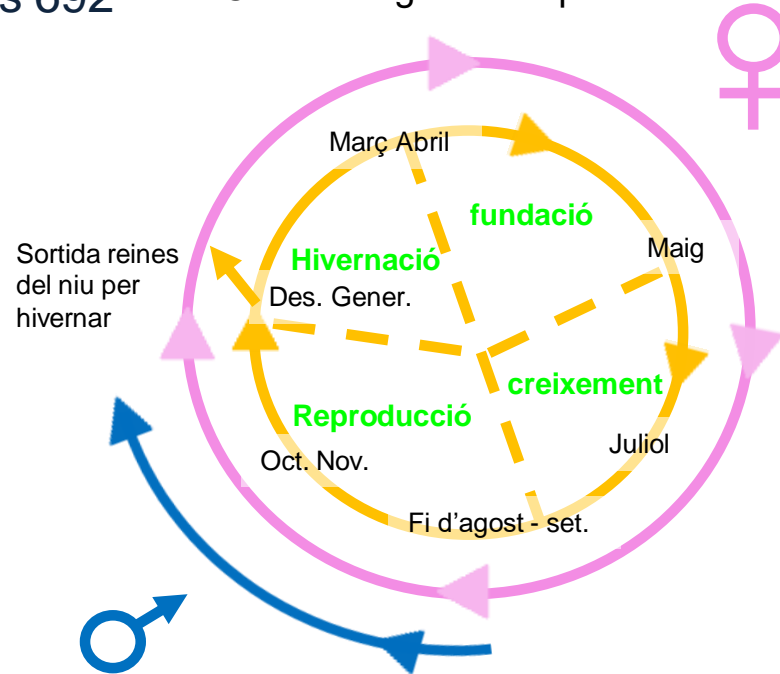

Distribució dels paranys i densitat dels nius (Any 2025)

Trampeig 2025

Trampeig de reines primavera del 2025:

785 reines capturades, de les quals 692 mesurades.

Cicle biològic de l'espècie

Trampeig 2026

Tipus de parany: dues ampolles de plàstic de 1,5 l. amb esquer (líquid atraient)

Líquid atraient:

Barreja en proporcions idèntiques de:

- Vi blanc
- Cervesa
- Xarop de granadina

Període: Mesos de març a finals de juny

Paranys 2026

Distribució dels paranys seguint la distribució dels punts calents.

Dades dels paranys: Instal·lació

Alta parany: Només s'hi entra quan s'instal·la un parany.

1- Editar

Ubicació

2- Afegir Parany

3- Ubicar parany

1- Desar creació parany

Dades dels parany: Seguiment

Seguiment dels parany: Cada vegada que es visita el parany.

9:44 — 5G — 100% — Car 23D

survey23.aecija.com

Seguiment de parany de velutina [...]

Detalls dels seguiments de parany de vespa velutina

Data seguiment*