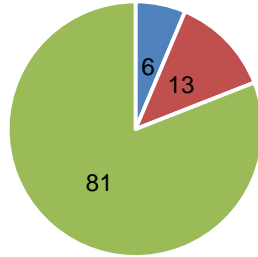

Govern d'Andorra

Campanya captura 2026 Vespa asiàtica

Ministeri de Medi ambient, Agricultura i Ramaderia
Andorra la Vella, 25 de març del 2026

Antecedents

Proporció del tipus de vesper (%)

2024

2025

■ Embrionaris ■ Primaris ■ Secundaris

Distribució dels paranys i densitat dels nius (Any 2025)

Trampeig 2025

Trampeig de reines primavera del 2025:

785 reines capturades, de les quals 692 mesurades.

Cicle biològic de l'espècie

Trampeig 2026

Tipus de parany: dues ampolles de plàstic de 1,5 l. amb esquer (líquid atraient)