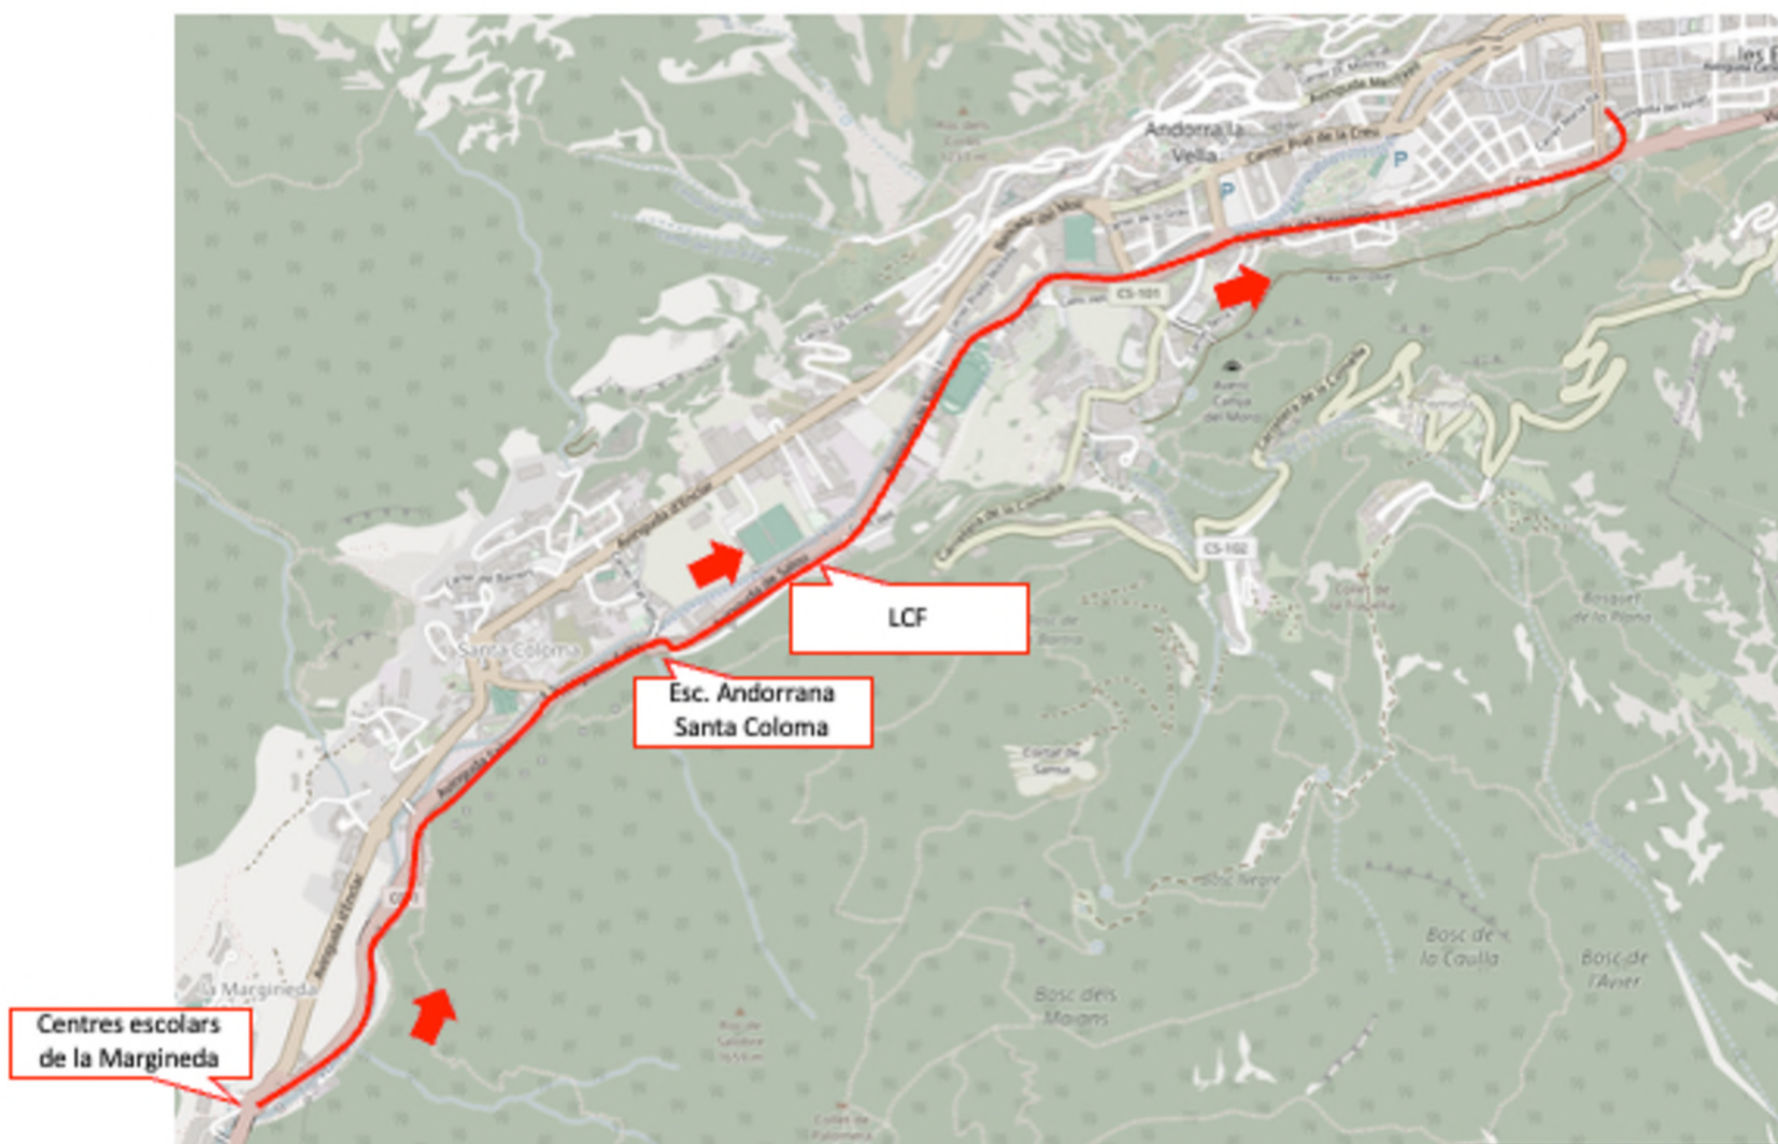

EL TEMPS ÈS TEU

BE1 LA UNIÓ

Realitza l'itinerari de l'**L1** (per Santa Coloma).