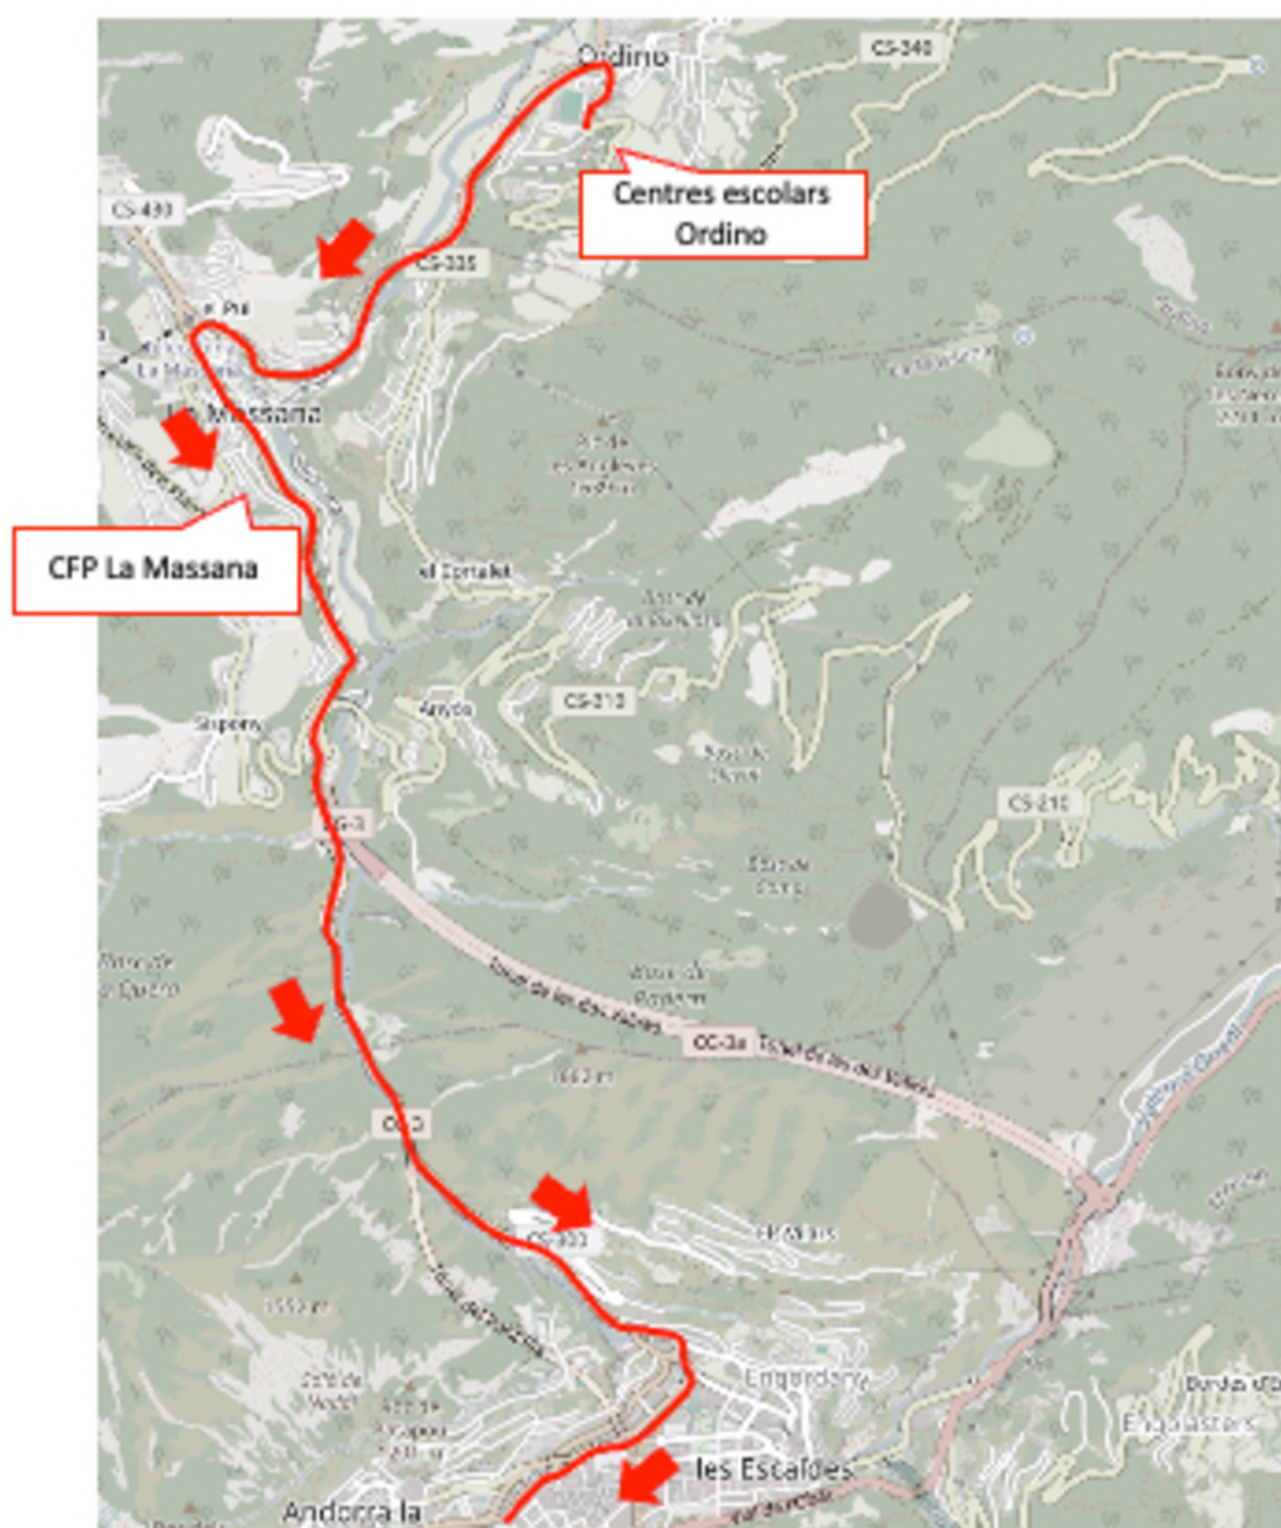

EL TEMPS ÈS TEU

BE5 ANDORRA

.....
Circula per l'interior d'Escaldes-Engordany.