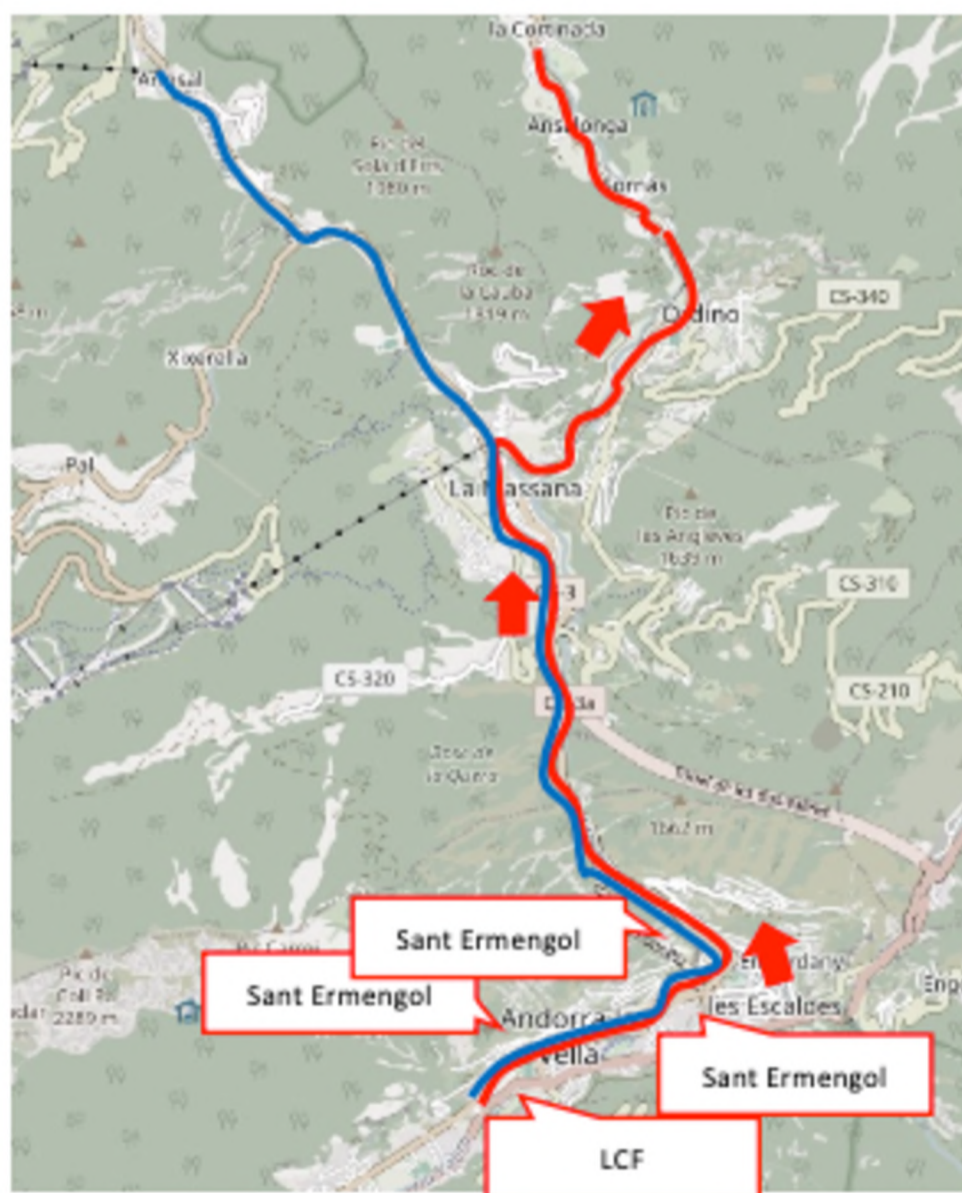

Realitza l'itinerari de l'**L7**
amb primera parada de descàrrega "Consell d'Europa".

EL TEMPS ÉS TEU

BE3 ANDORRA

SORTIDES DES DE: Escola segona ensenyança d'Encamp

.....

DL	DM	DC	DJ	DV
17.05 h - 2 busos	17.05 h - 2 busos	14.10 h	17.05 h - 2 busos	17.05 h - 2 busos