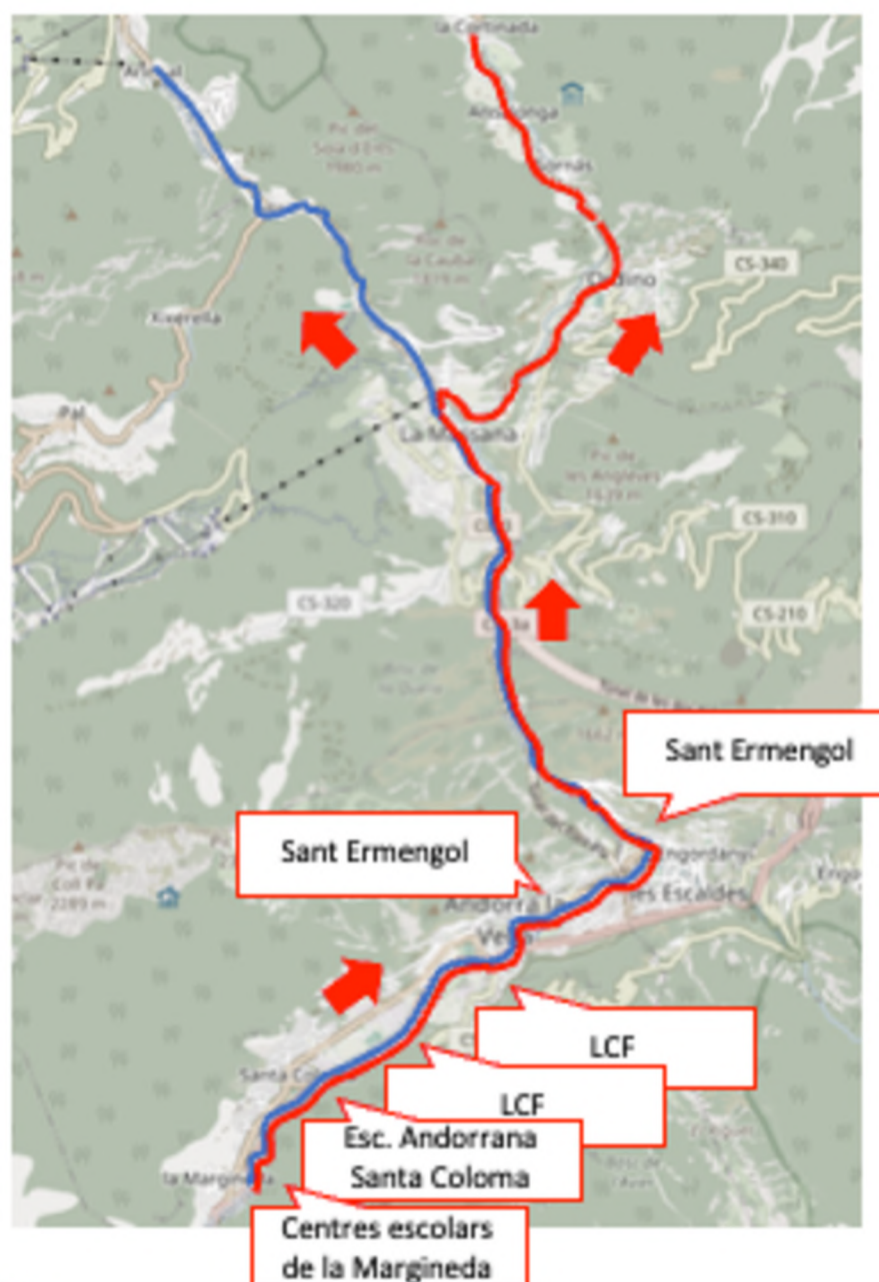

BE4 ARINSAL

BE5 LA CORTINADA

Realitza l'itinerari de l'**L5**.
amb primera parada de descàrrega "**Esteve Albert**".

EL TEMPS ÉS TEU

BE3 ENCAMP

BE3 PAS DE LA CASA

SORTIDES DES DE: Lycée Comte de Foix
.....

DL	DM	DC	DJ	DV
17.40 h	17.40 h	12.40 h	17.40 h	17.40 h
Un autobús a cada destinació				