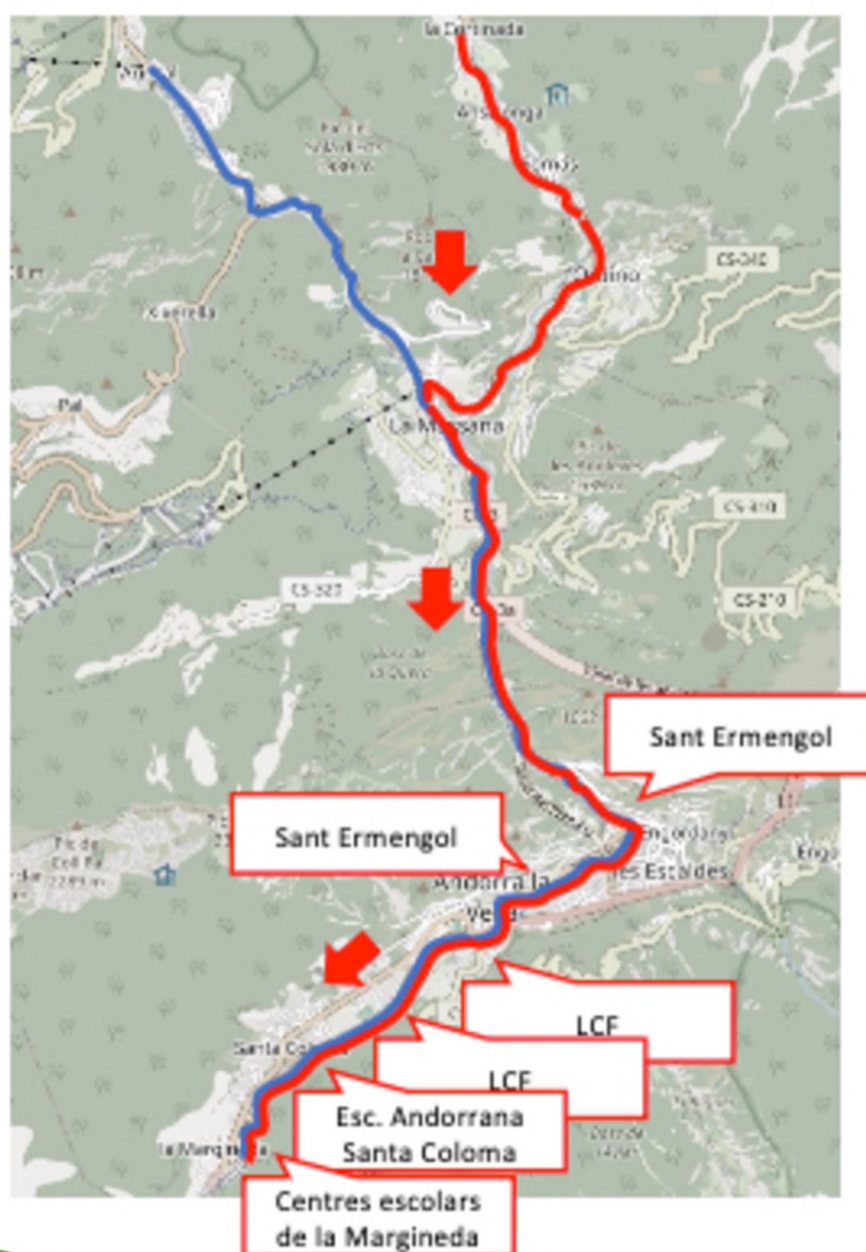

Centres escolars de la Margineda

*Finalitza trajecte als centres
escolars de La Margineda.*

EL TEMPS ÉS TEU

BE4 MARGINEDA

BE5 MARGINEDA

.....

Recull estudiants a totes les parades.
Circula per l'interior d'Escaldes-Engordany.
Finalitza trajecte als centres escolars de la Margineda.

BE1 ANDORRA

.....
SORTIDES DES DE: Fontaneda
HORA: 7.55 h

CÀRREGA

A totes les parades

DESCÀRREGA

Centre de Formació Professional d'Aixovall

604 – Rotonda d'Aixovall

Centres escolars de la Margineda