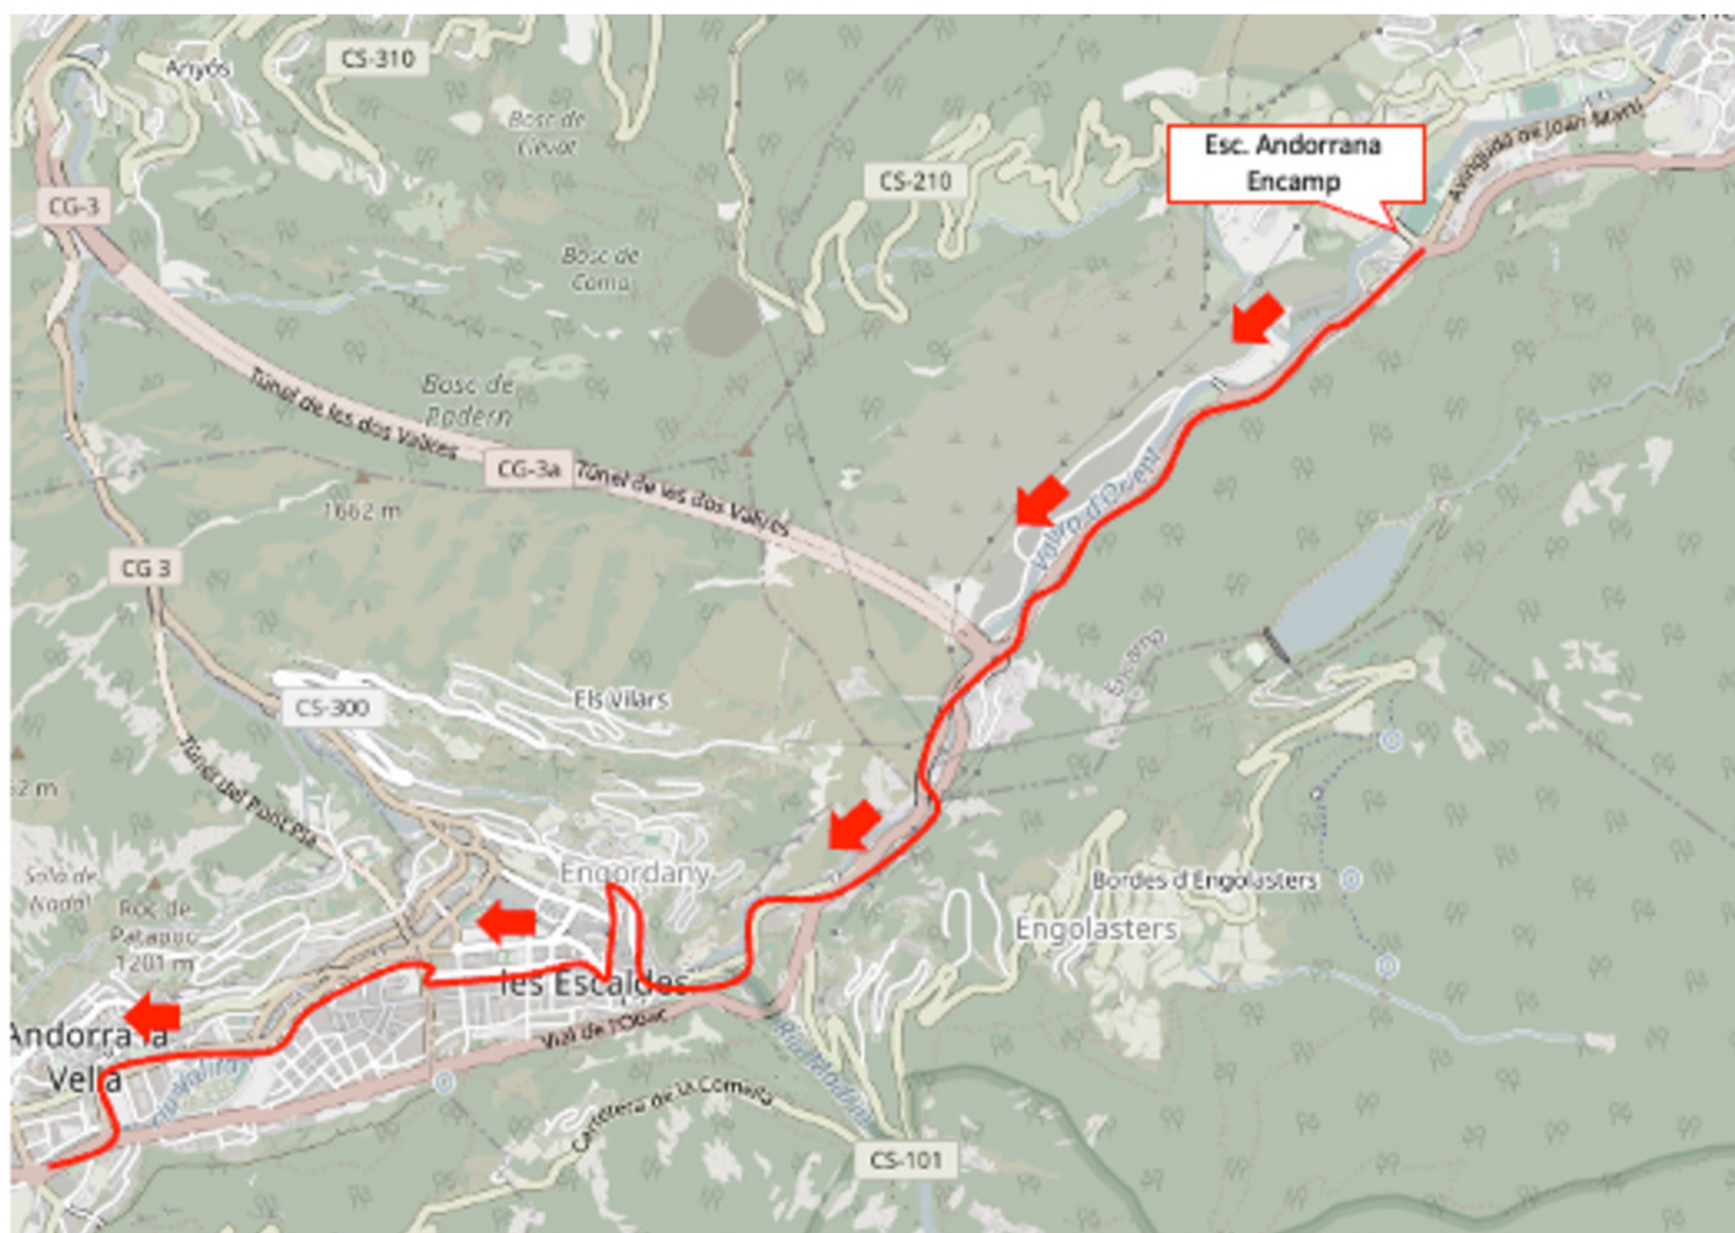

CÀRREGA

Escola Andorrana Encamp

Comença l'itinerari a l'escola de segona ensenyança d'Encamp

DESCÀRREGA

Descarrega estudiants a totes les parades

EL TEMPS ÉS TEU

BE3 ANDORRA

Circula per l'interior d'Escaldes-Engordany i Andorra la Vella.