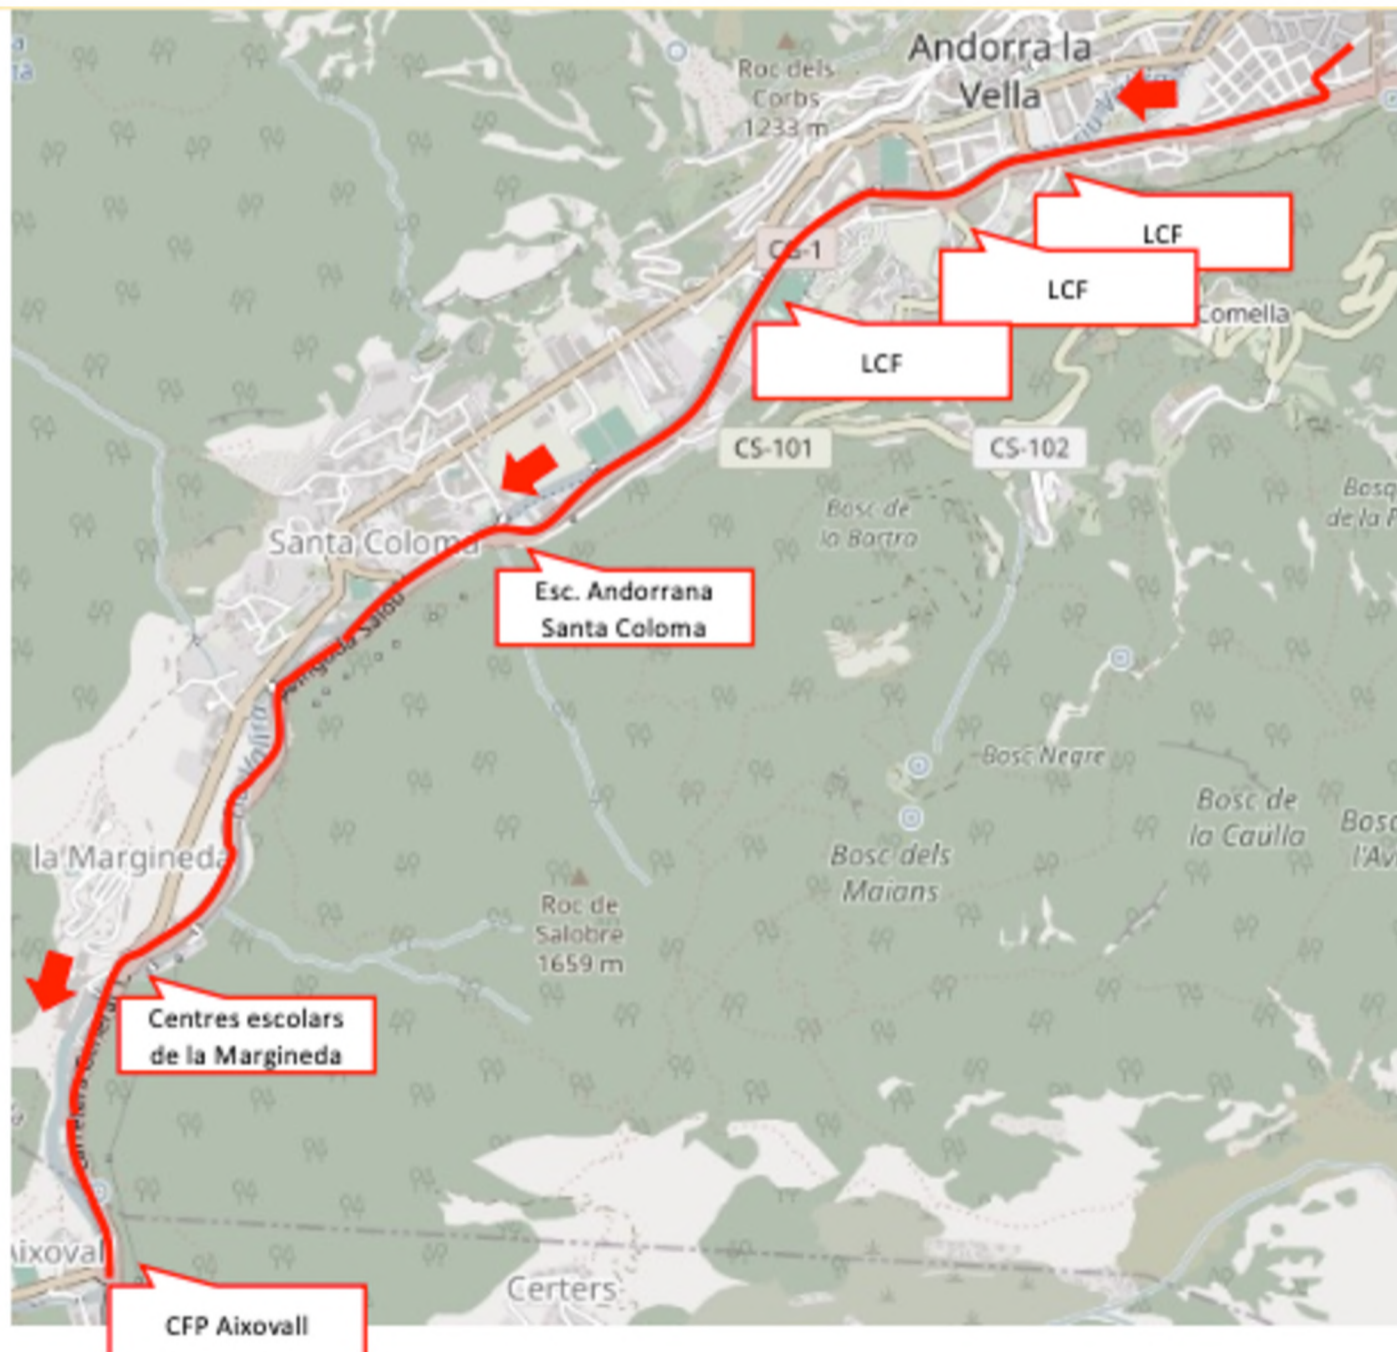

5409 – Prat Salit

Centres escolars de la Margineda

5130 Rotonda de la Margineda

Centre de Formació Professional d'Aixovall

604 – Rotonda d'Aixovall

EL TEMPS ÉS TEU

BE1 AIXOVALL

.....
Recull estudiants a totes les parades.
Realitza l'itinerari de línia **Lé** (per carretera general).

EL TEMPS ÉS TEU

BE2 AIXOVALL

.....
SORTIDES DES DE: Escaldes-Engordany (Caldea)
HORA: 7. 55 h

CÀRREGA

A totes les parades

DESCÀRREGA

Col·legi Sant Ermengol

5004 – La Creu Grossa