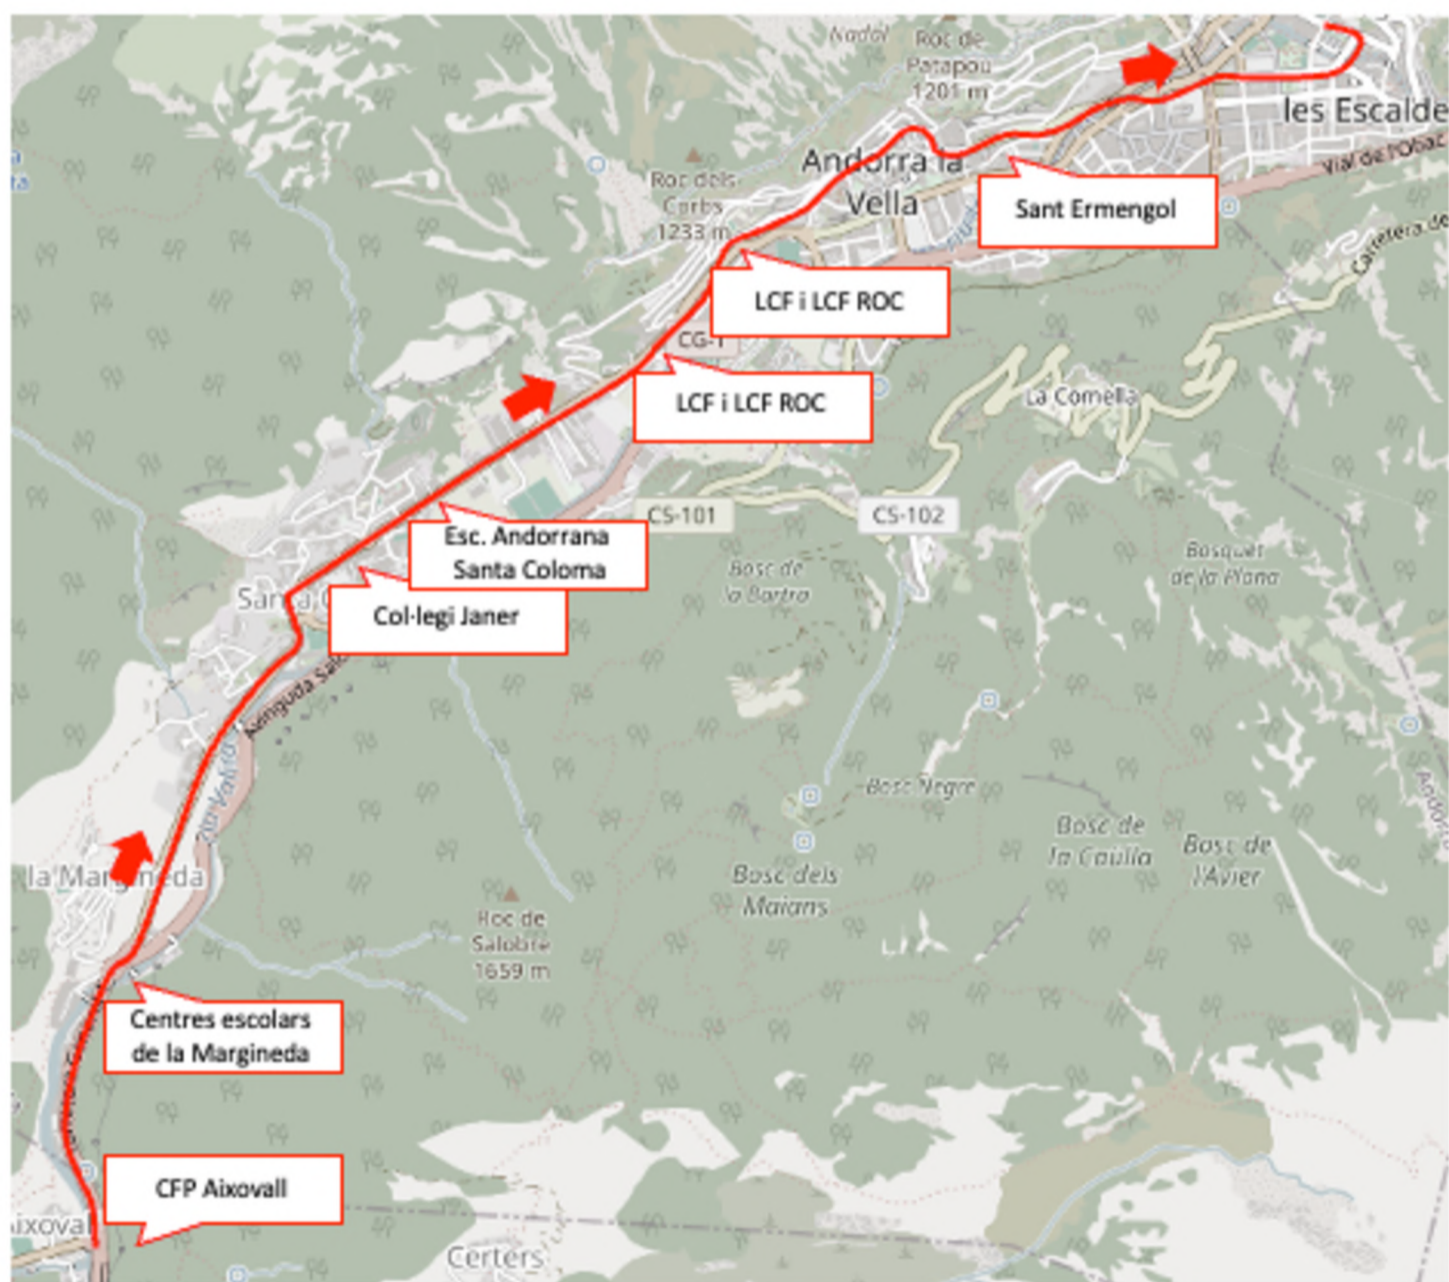

EL TEMPS ÉS TEU

BE2 CALDEA

.....
Realitza l'itinerari de l'**L1** (per Santa Coloma).