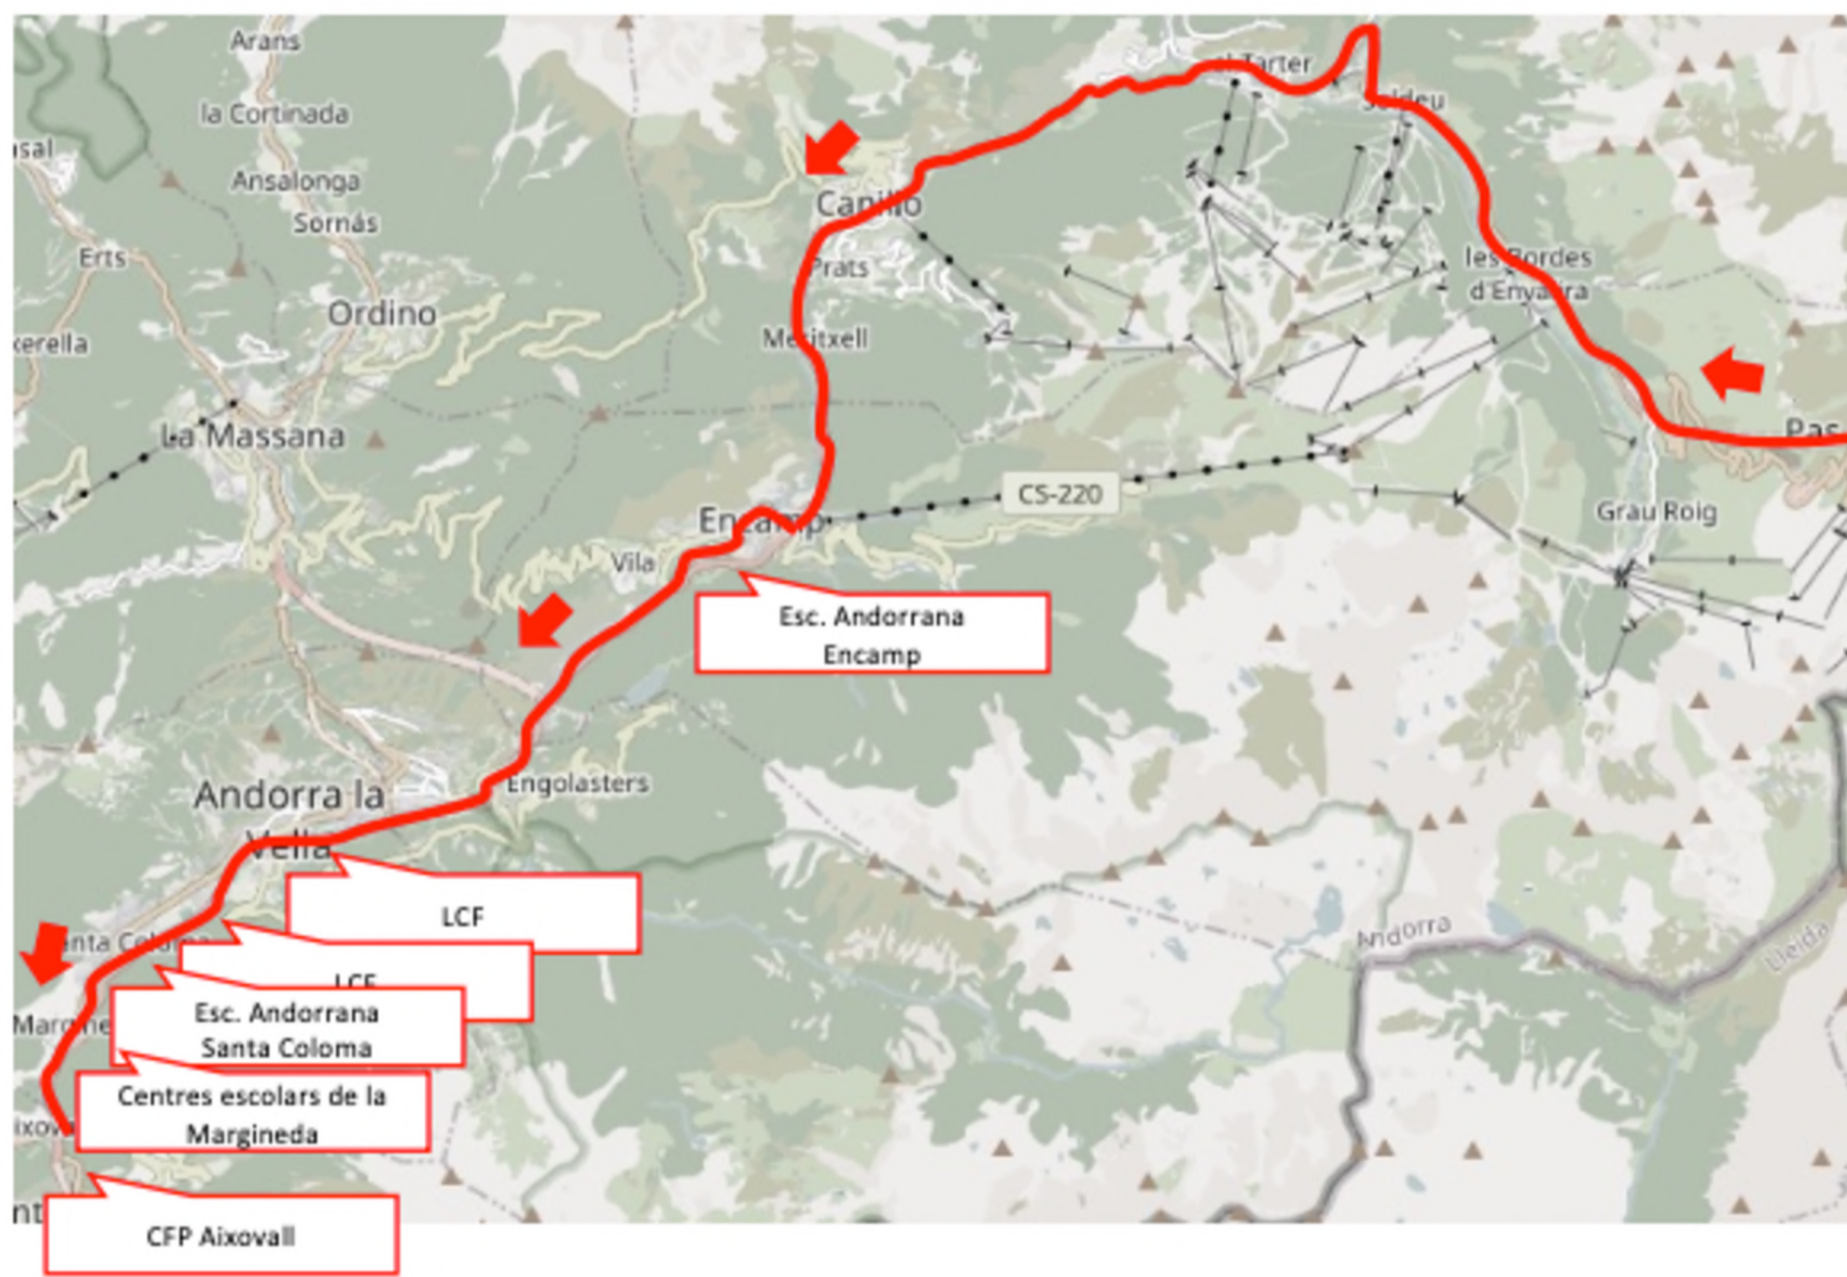

604 – Rotonda d'Aixovall

EL TEMPS ÉS TEU

BE3 AIXOVALL

Recull estudiants a totes les parades realitzant l'itinerari de l'**L4**.
Circula per l'interior d'Encamp.

No circula pel centre d'Escaldes-Engordany i Andorra la Vella.