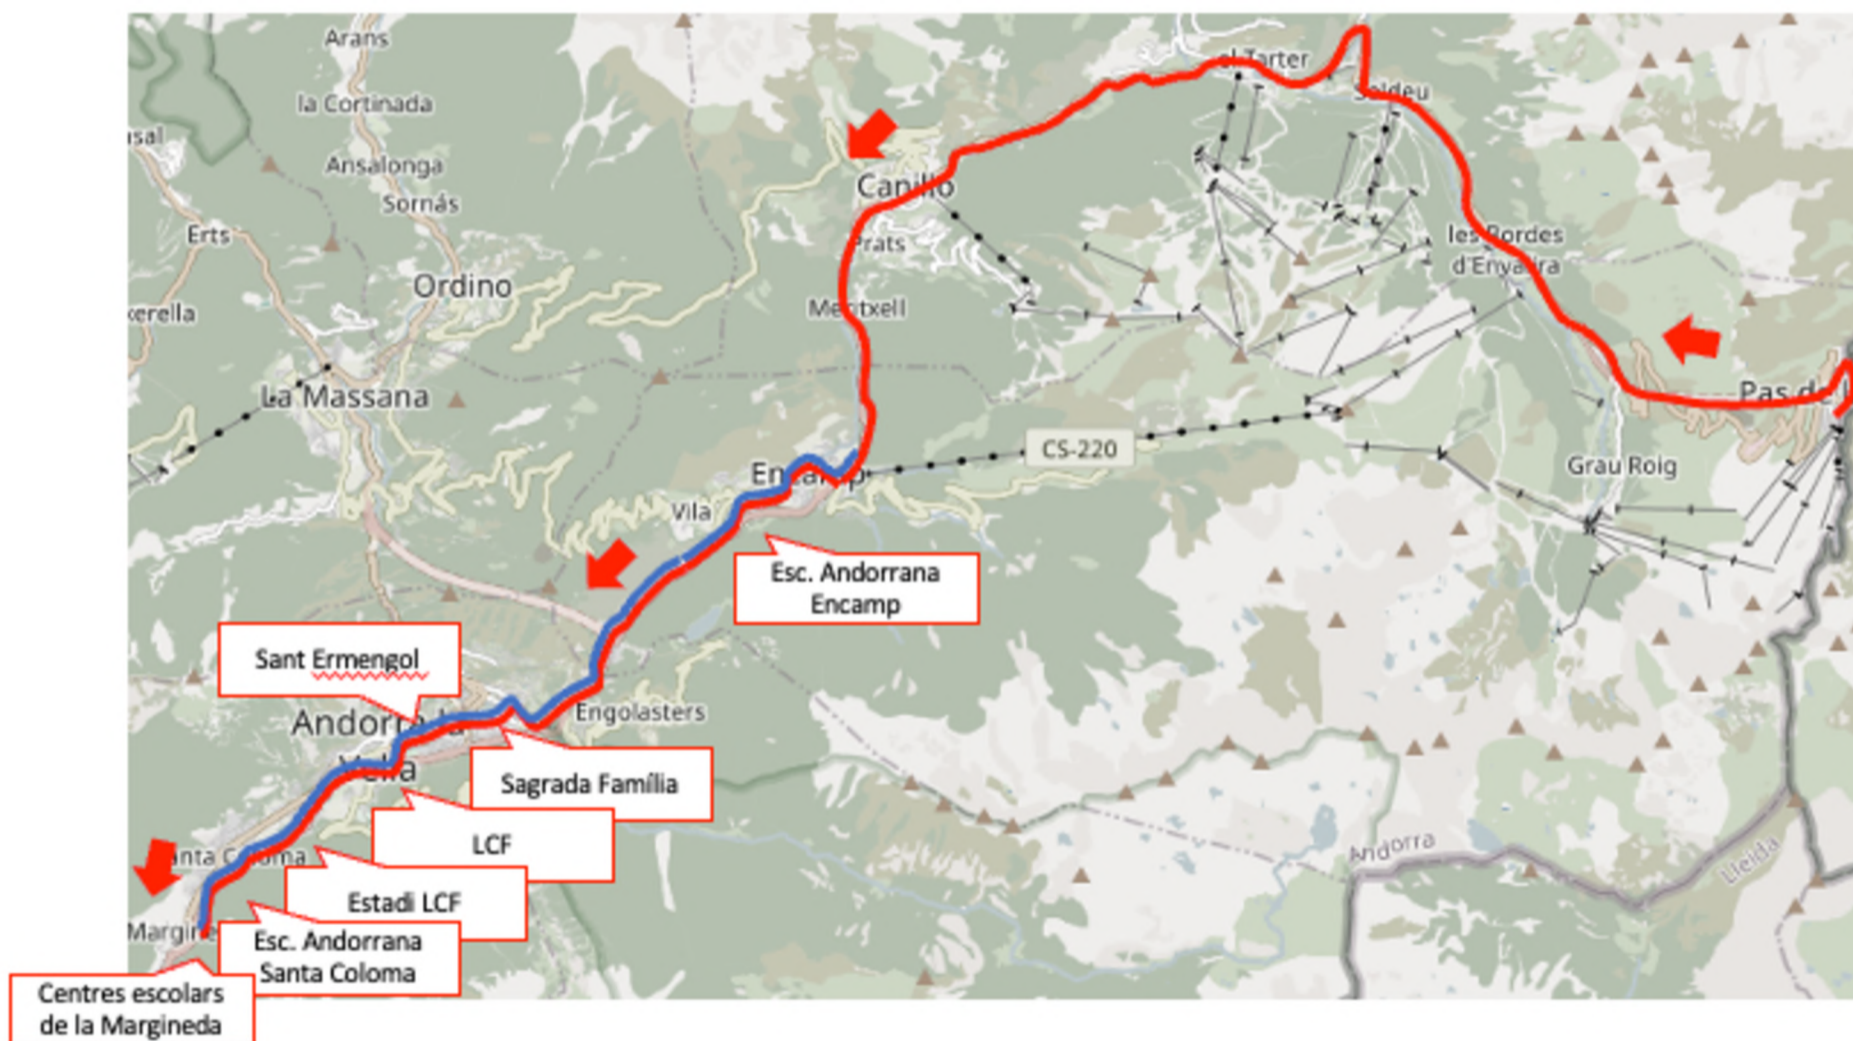

5412 – Estadi Comunal

Escola Andorrana Santa Coloma

5409 – Prat Salit

Centres escolars de la Margineda

*Finalitza trajecte als centres
escolars de la Margineda.*

EL TEMPS ÉS TEU

BE3 MARGINEDA

Recull estudiants a totes les parades.
Circula per l'interior d'Encamp i Escaldes-Engordany.
Finalitza trajecte als centres escolars de la Margineda.