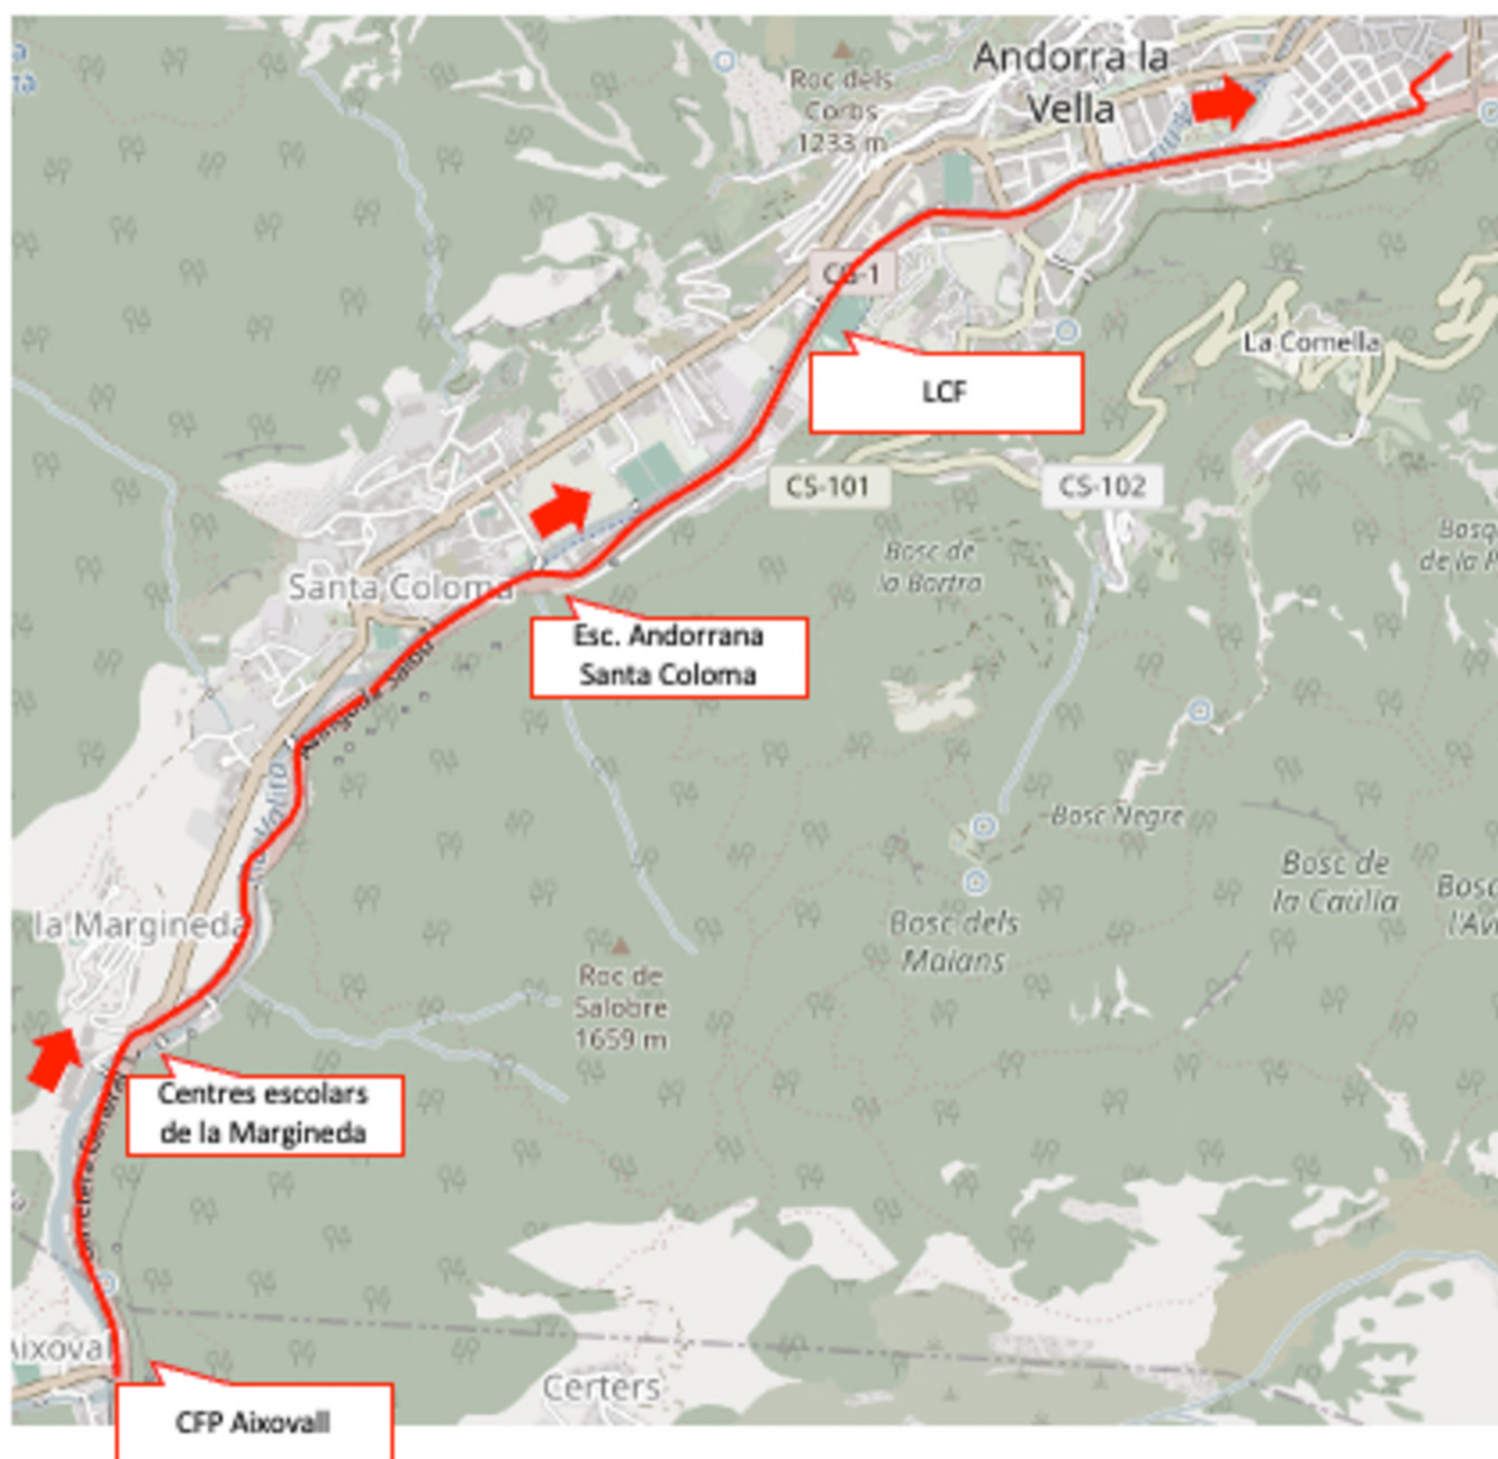

BE1 LA UNIÓ

Realitza l'itinerari de la línia **Lé** (per carretera general).

EL TEMPS ÉS TEU

BE2 CALDEA

SORTIDES DES DE: Rotonda d'Aixovall

.....

DL	DM	DC	DJ	DV
14.20 h	14.20 h	15.15 h	15.15 h	15.15 h

CÀRREGA