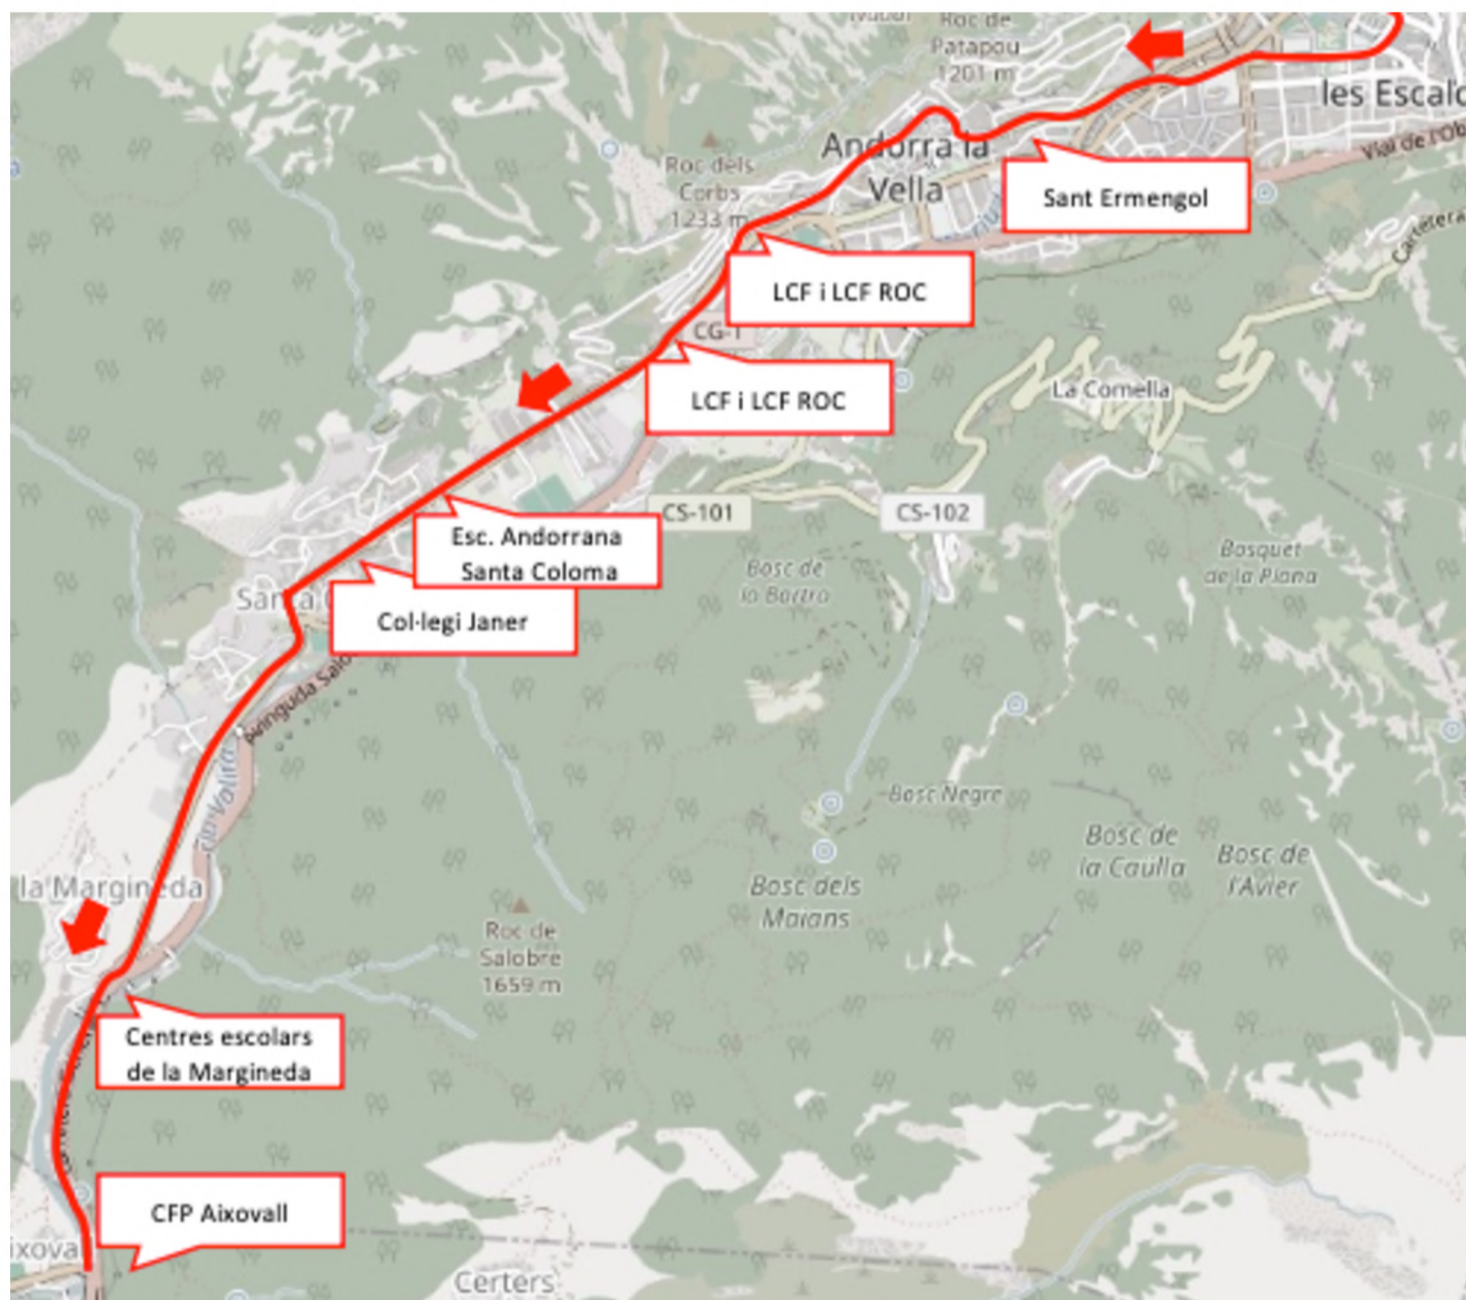

5130 Rotonda de la Margineda

Centre de Formació Professional d'Aixovall

604 – Rotonda d'Aixovall

EL TEMPS ÉS TEU

BE2 AIXOVALL

Recull estudiants a totes les parades.
Realitza l'itinerari de l'**L1** (per Santa Coloma).

BE3 AIXOVALL

.....
SORTIDES DES DE: Canillo
HORA: 7 h i 7.30 h

CÀRREGA

A totes les parades

DESCÀRREGA

Escola Andorrana Encamp

206 – La Molina

241 – Ràdio Andorra